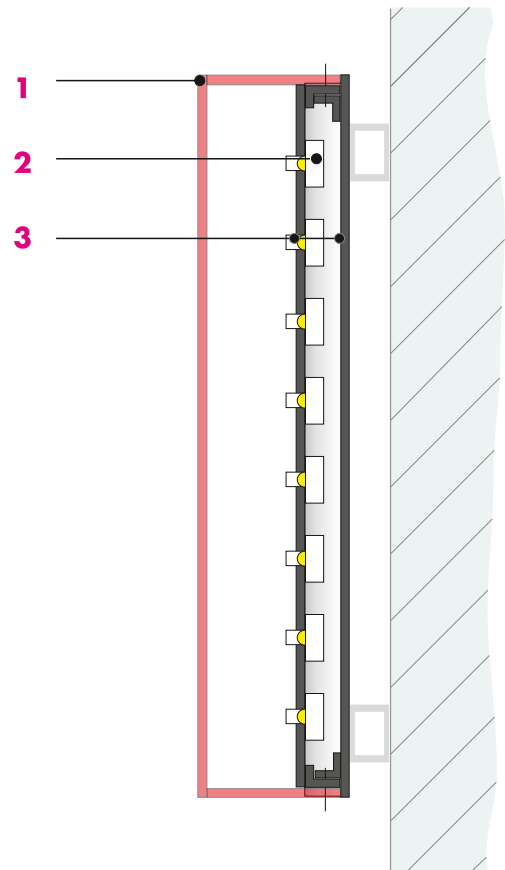

# Profil 8L

**1** Acrylglasshaube  
acrylic cap  
acrylaatkap

**2** LED-Modul  
LED-module  
LED-modu

**3** Untergehäuse  
box  
doosletter