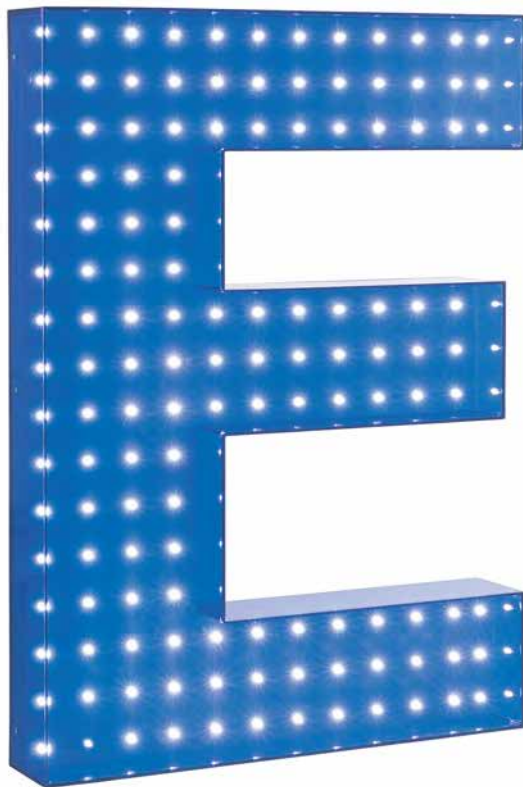

# Profil 8L

**1** Acrylglasshaube  
acrylic cap  
acrylaatkap

**2** LED-Modul  
LED-module  
LED-modu

**3** Untergehäuse  
box  
doosletter